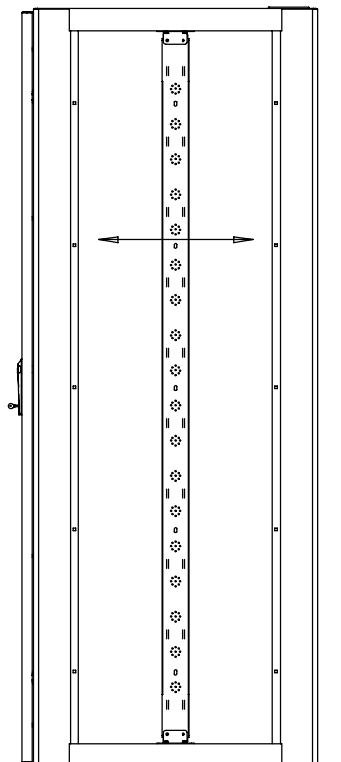

Rev. B 117686

© 2007 Hoffman Enclosures Inc.

P/N 87924973

87924972