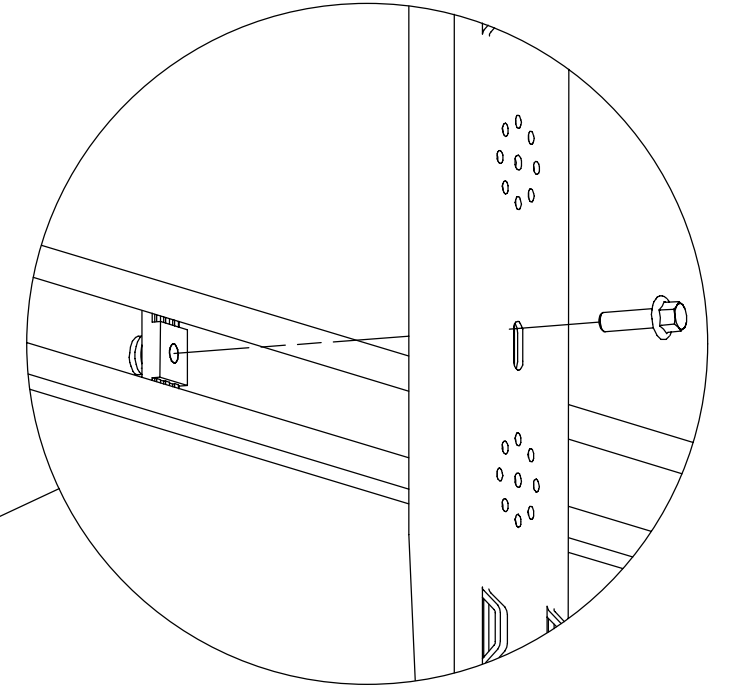

A Pentair Company

NET SERIES

Vertical Cable Manager
Gestionnaire Vertical De Câble
Encargado Vertical del Cable

Unistrut Mounting
Support D'Unistrut
Montaje De Unistrut

NOTE: Purchase unistrut kit (APSM6CN) separately.
REMARQUE: Jeu d'unistrut d'achat (APSM6CN) séparément.
NOTA: Juego del unistrut de la compra (APSM6CN) por separado.

Special Installation:
Reverse the bracket when center mounting to clear the quarter turn latch.

Installation Spéciale:
Renverser le support quand support central pour dégager le loquet de quart de tour.