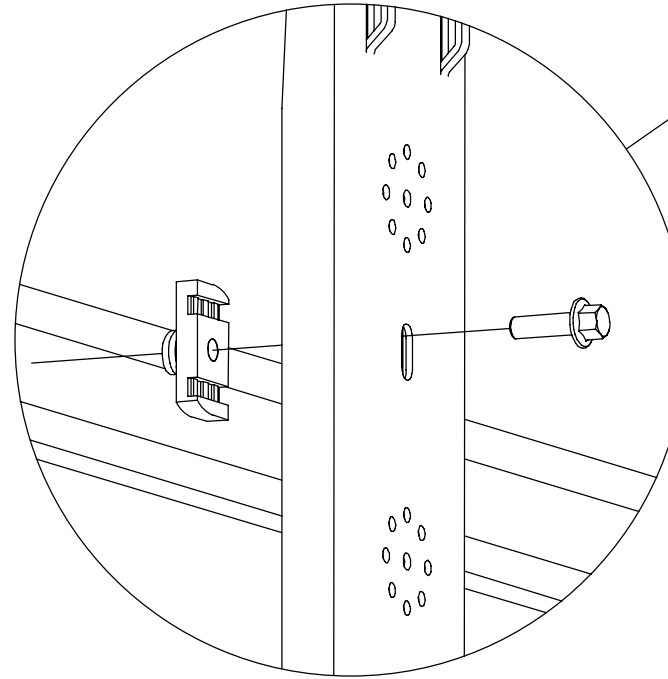

A Pentair Company

NET SERIES

Vertical Cable Manager
Gestionnaire Vertical De Câble
Encargado Vertical del Cable

Unistrut Mounting
Support D'Unistrut
Montaje De Unistrut

NOTE: Purchase unistrut kit (APSM6CN) separately.
REMARQUE: Jeu d'unistrut d'achat (APSM6CN) séparément.
NOTA: Juego del unistrut de la compra (APSM6CN) por separado.

Special Installation:
Reverse the bracket when center mounting to clear the quarter turn latch.

Installation Spéciale:
Renverser le support quand support central pour dégager le loquet de quart de tour.