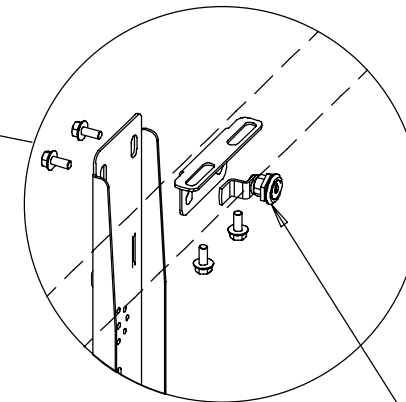

A Pentair Company

NET SERIES

Vertical Cable Manager
Gestionnaire Vertical De Câble
Encargado Vertical del Cable

Unistrut Mounting
Support D'Unistrut
Montaje De Unistrut

NOTE: Purchase unistrut kit (APSM6CN) separately.
REMARQUE: Jeu d'unistrut d'achat (APSM6CN) séparément.
NOTA: Juego del unistrut de la compra (APSM6CN) por separado.

Special Installation:
Reverse the bracket when center mounting to clear the quarter turn latch.

Installation Spéciale:
Renverser le support quand support central pour dégager le loquet de quart de tour.