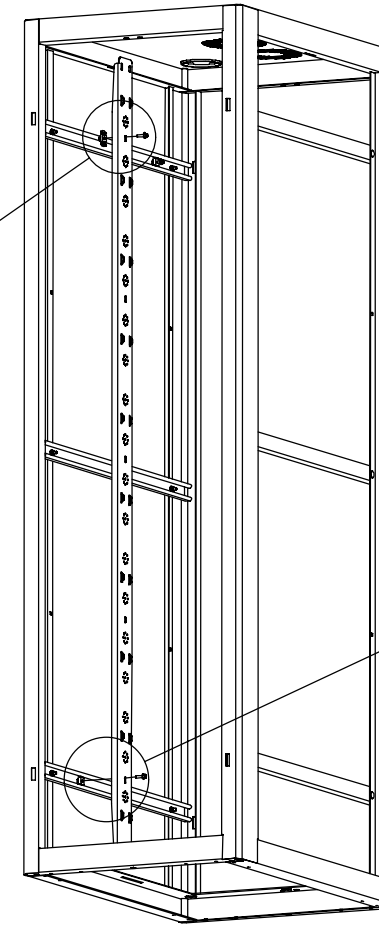

A Pentair Company

NET SERIES

Vertical Cable Manager
Gestionnaire Vertical De Câble
Encargado Vertical del Cable

Unistrut Mounting
Support D'Unistrut
Montaje De Unistrut

NOTE: Purchase unistrut kit (APSM6CN) separately.
REMARQUE: Jeu d'unistrut d'achat (APSM6CN) séparément.
NOTA: Juego del unistrut de la compra (APSM6CN) por separado.

Special Installation:
Reverse the bracket when center mounting to clear the quarter turn latch.

Installation Spéciale:
Renverser le support quand support central pour dégager le loquet de quart de tour.