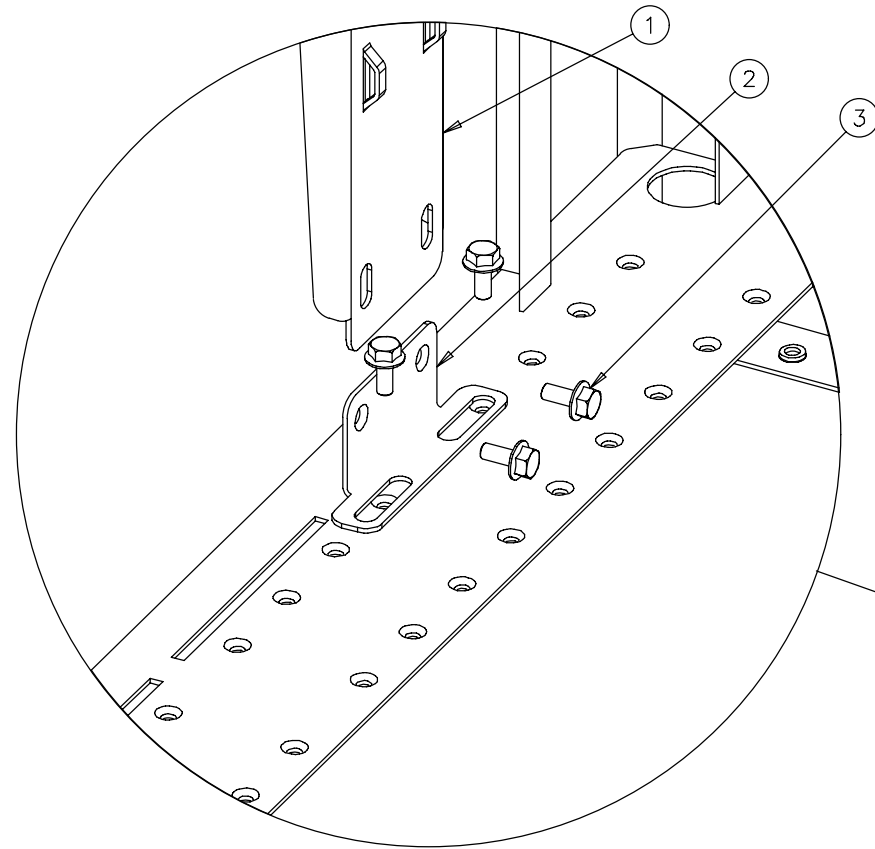

A Pentair Company

NET SERIES

Vertical Cable Manager
Gestionnaire Vertical De Câble
Encargado Vertical del Cable

Unistrut Mounting
Support D'Unistrut
Montaje De Unistrut

NOTE: Purchase unistrut kit (APSM6CN) separately.
REMARQUE: Jeu d'unistrut d'achat (APSM6CN) séparément.
NOTA: Juego del unistrut de la compra (APSM6CN) por separado.

Special Installation:
Reverse the bracket when center mounting to clear the quarter turn latch.

Installation Spéciale:
Renverser le support quand support central pour dégager le loquet de quart de tour.