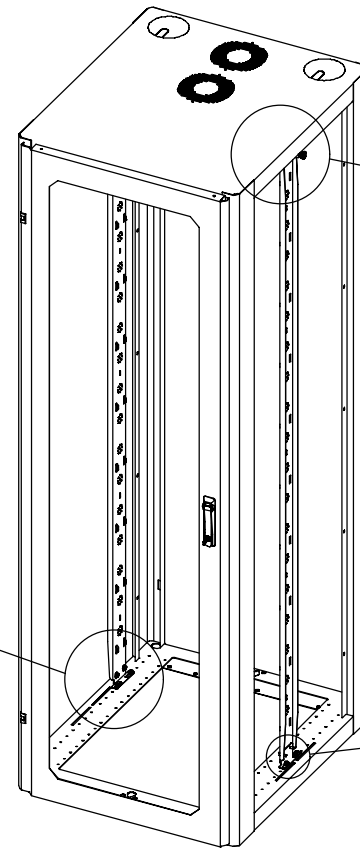

A Pentair Company

NET SERIES

Vertical Cable Manager
Gestionnaire Vertical De Câble
Encargado Vertical del Cable

Unistrut Mounting
Support D'Unistrut
Montaje De Unistrut

NOTE: Purchase unistrut kit (APSM6CN) separately.
REMARQUE: Jeu d'unistrut d'achat (APSM6CN) séparément.
NOTA: Juego del unistrut de la compra (APSM6CN) por separado.

Special Installation:
Reverse the bracket when center mounting to clear the quarter turn latch.

Installation Spéciale:
Renverser le support quand support central pour dégager le loquet de quart de tour.